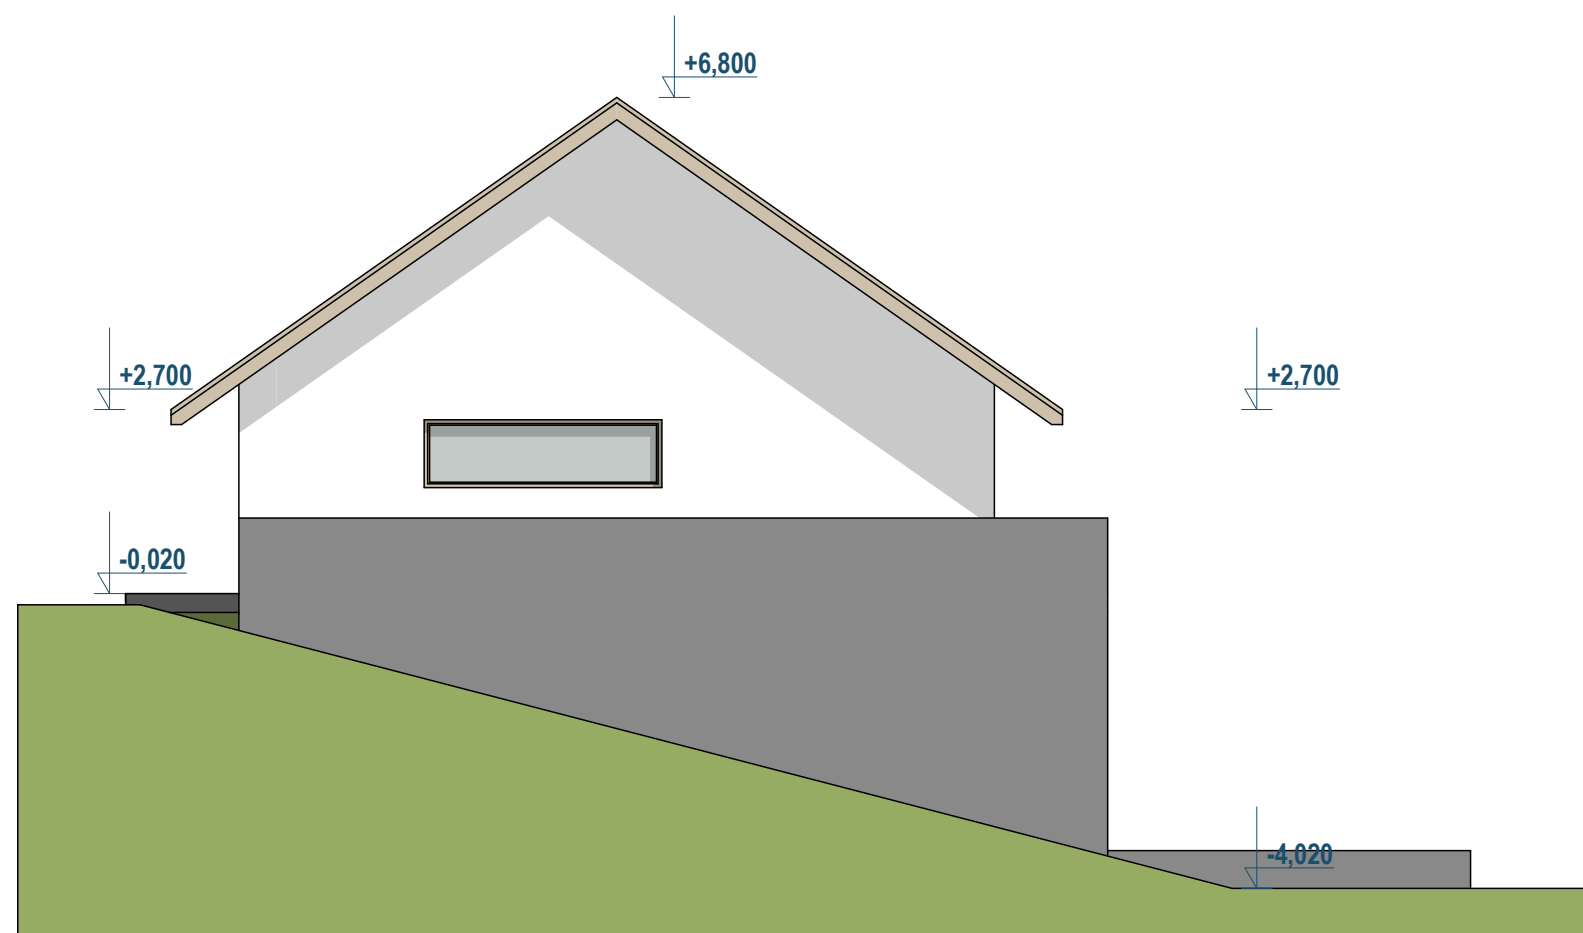

POHLED SEVEROZÁPADNÍ

POHLED SEVEROVÝCHODNÍ

±0,000=ÚROVEŇ 1.NP= 551,000 M.N.M.

NOVOSTAVBA HOSPODÁŘSKÉHO OBJEKTU RUDA				Ing.arch.Eva Uchytlová Sluneční 5, Velké Mezíříčí IČO:64274055 mob: 608 519 730
místo stavby	p.č.st.78,621/2, k.ú. Ruda u Velkého Mezíříčí	datum	8/2021	
výkres	POHLED SZ A SV	měřítko	1:100	