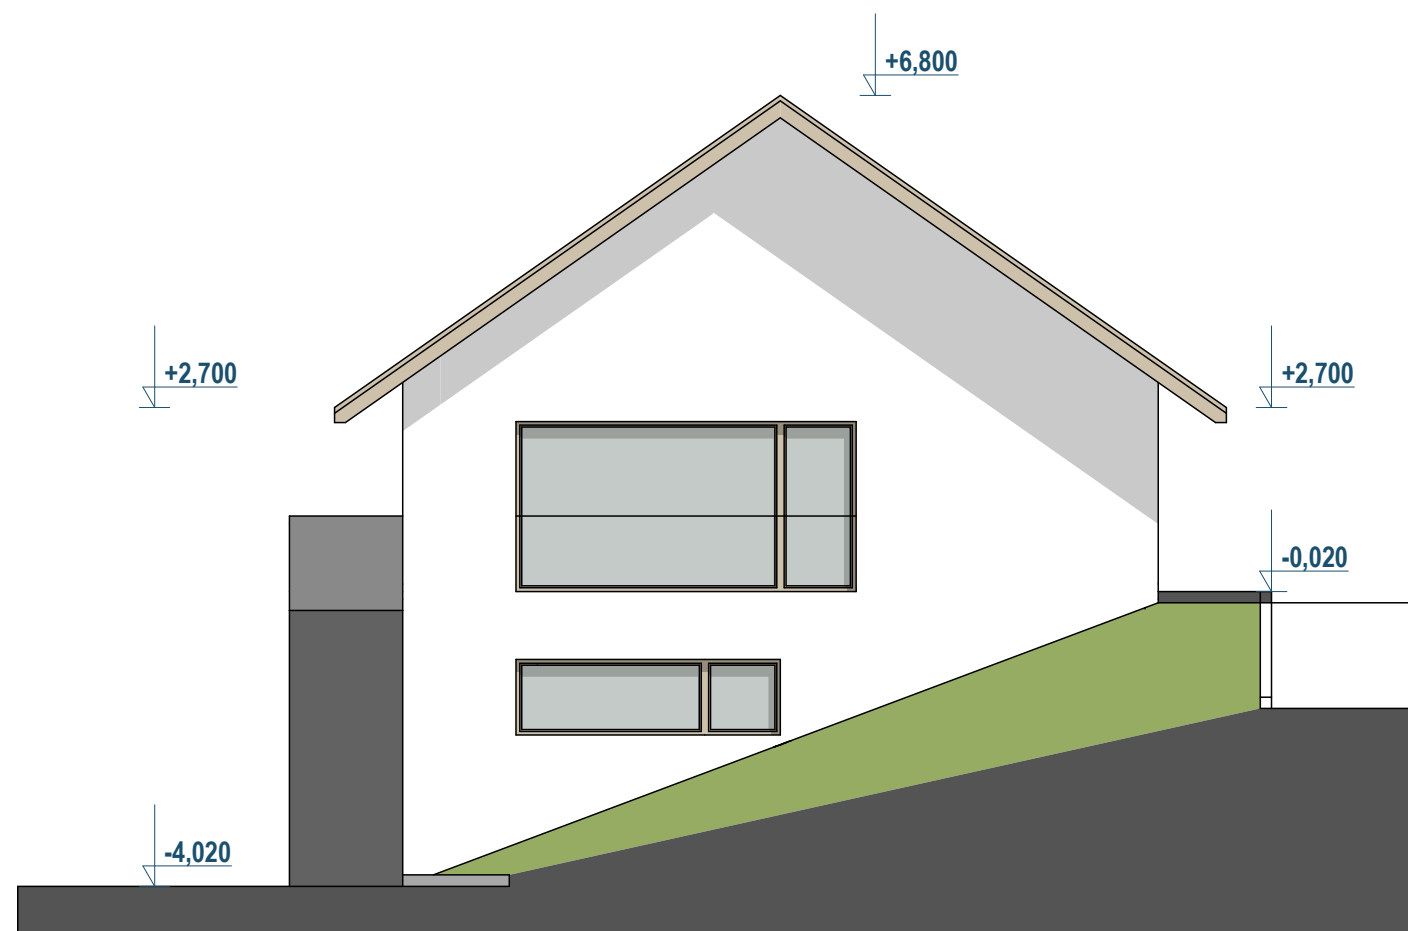

POHLED JIHOVÝCHODNÍ

POHLED JIHOZÁPADNÍ

±0,000=ÚROVEŇ 1.NP= 551,000 M.N.M.

NOVOSTAVBA HOSPODÁŘSKÉHO OBJEKTU RUDA				Ing.arch.Eva Uchytlová Sluneční 5, Velké Mezíříčí IČO:64274055 mob: 608 519 730
místo stavby	p.č.st.78,621/2, k.ú. Ruda u Velkého Mezíříčí	datum	8/2021	
výkres	POHLED JV A JZ	měřítko	1:100	